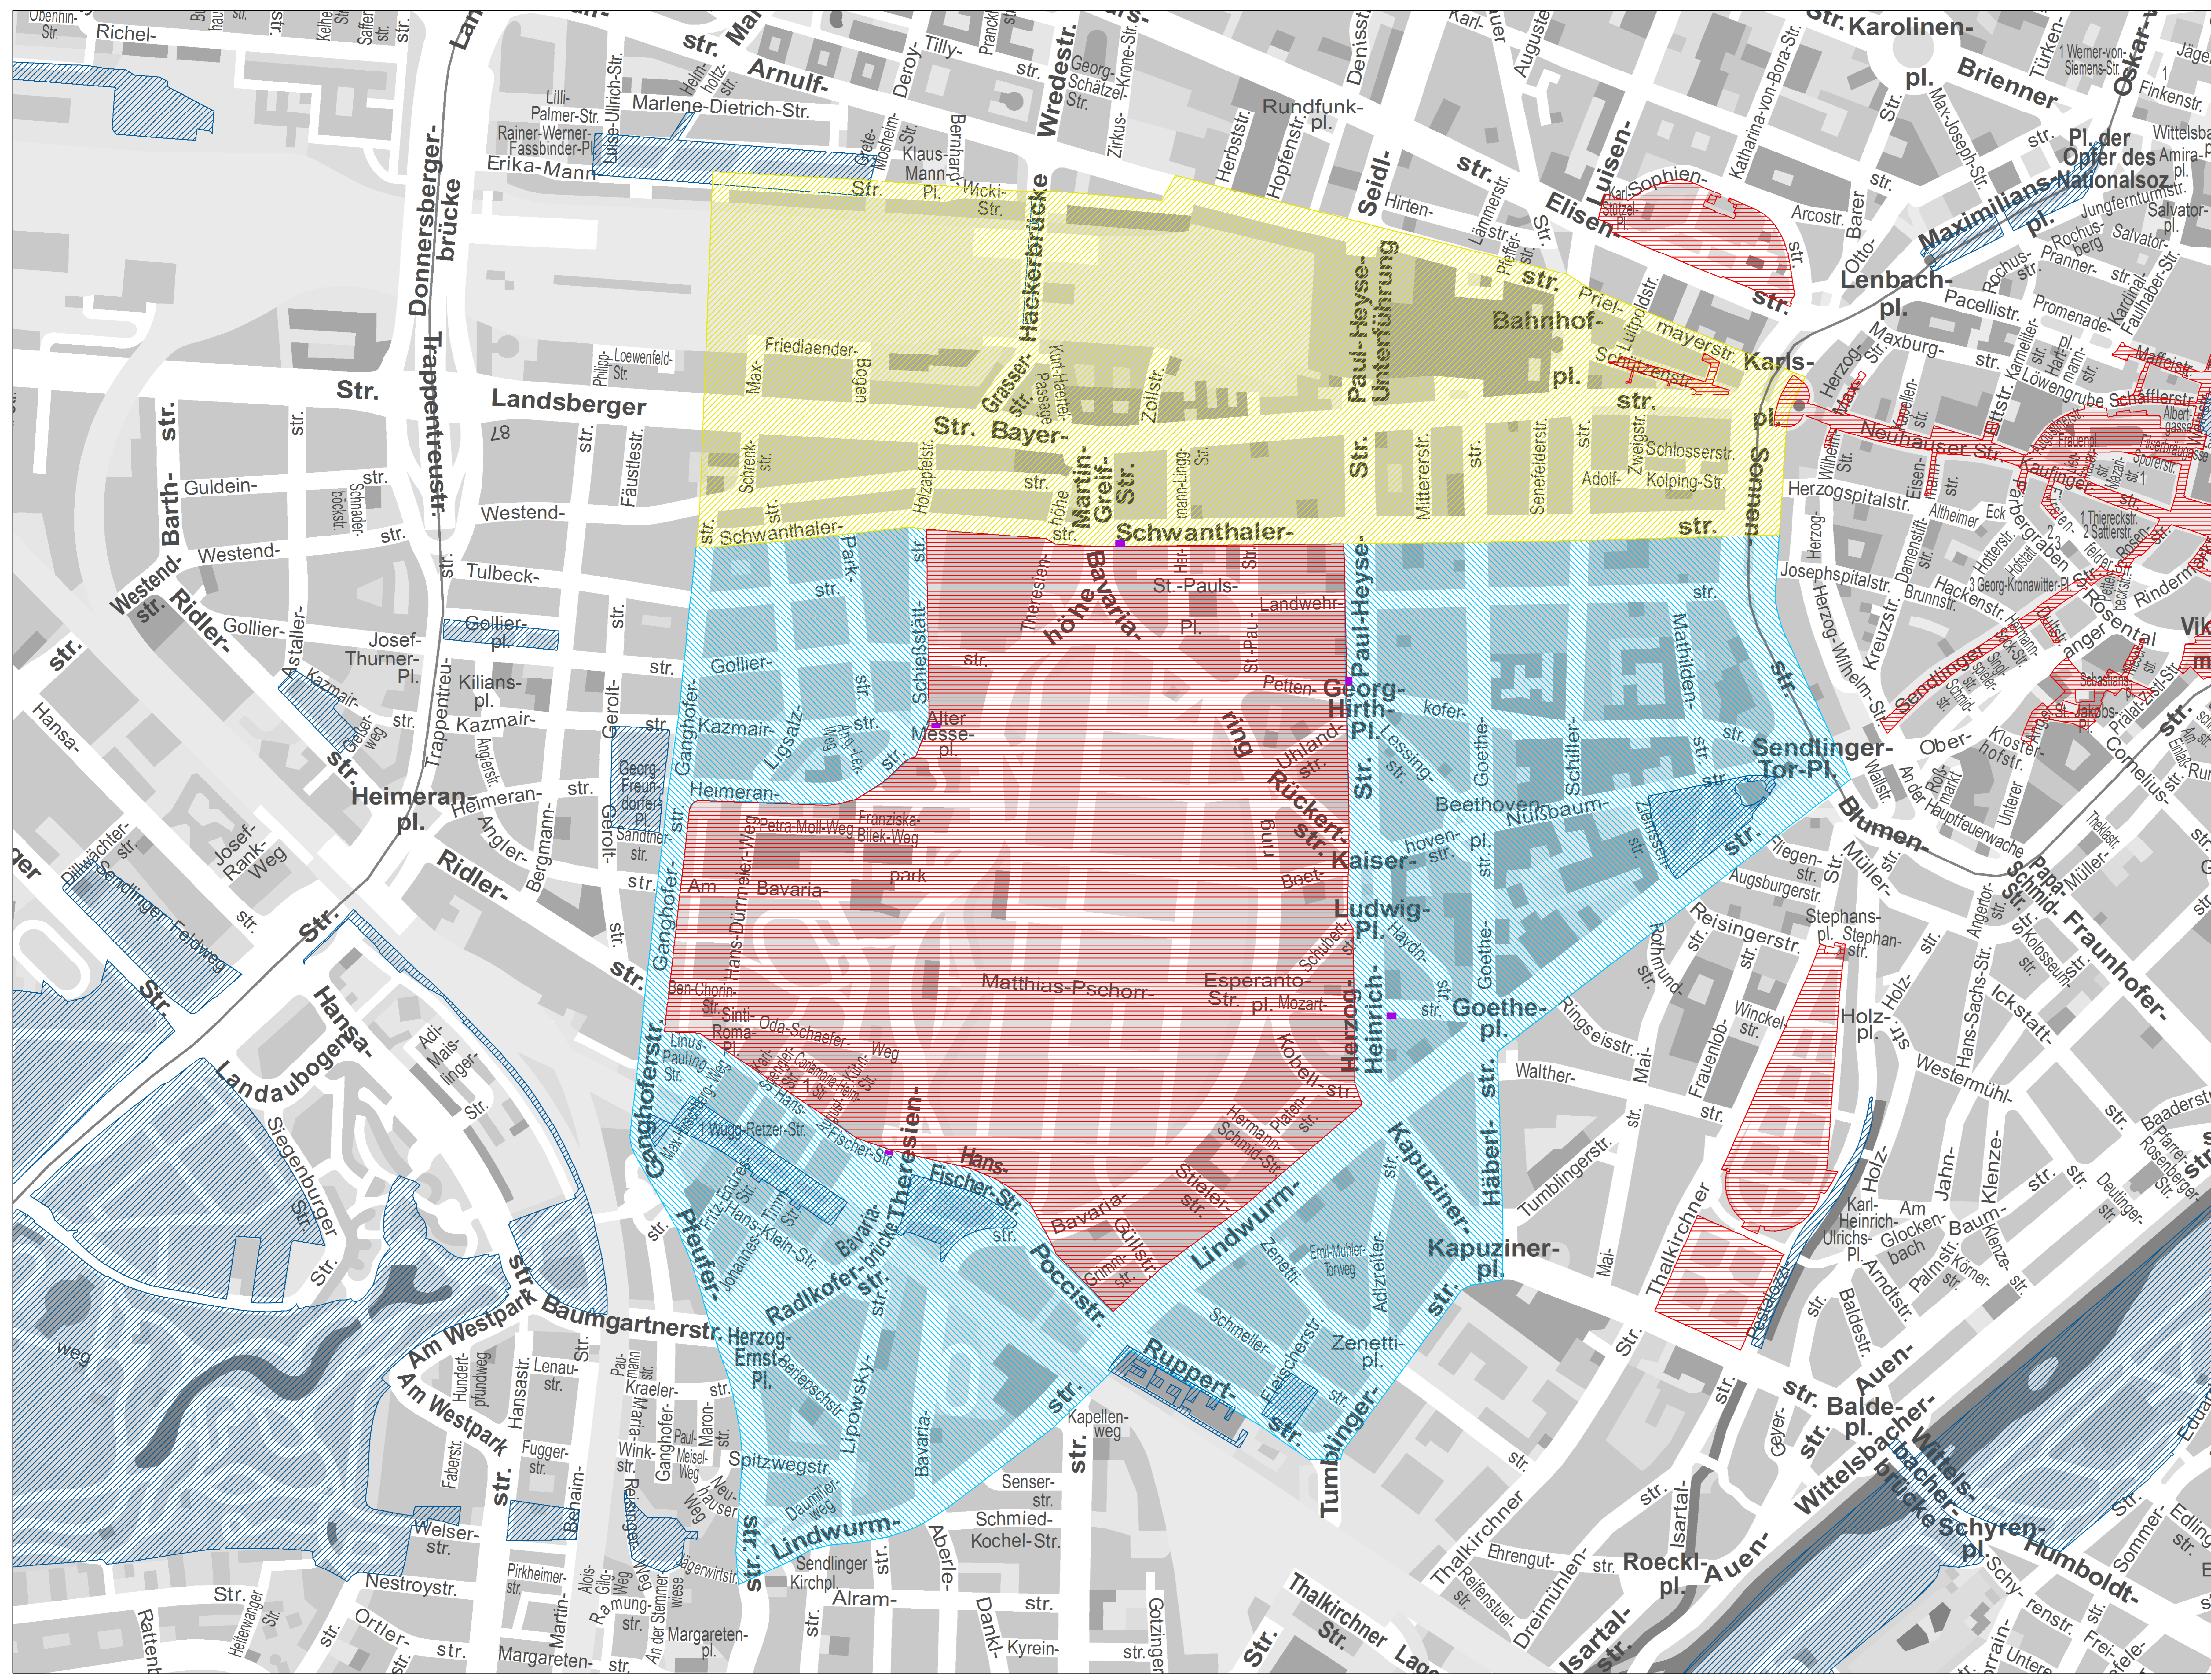

Elektrokleinstfahrzeuge Sonderregelungen rund um das Oktoberfest

Gültigkeit
 vom 21.9 bis einschl. 6.10.2019
 Stand: 02.09.2019

-  Fahrverbotszone
 (beinhaltet Parkverbote) 
-  Parkverbotszone 
-  Ausleih- und Parkverbot
 ab 17 Uhr bis 6 Uhr des Folgetages
-  Ausleihverbot
 ab 17 Uhr bis 6 Uhr des Folgetages
-  E-Scooter-Sammelstellen

Datengrundlage: Geodatenpool, © Landeshauptstadt München, 2019
 Fachliche und grafische Bearbeitung: Referat für Stadtplanung und Bauordnung, Stadtentwicklungsplanung, HAI/3